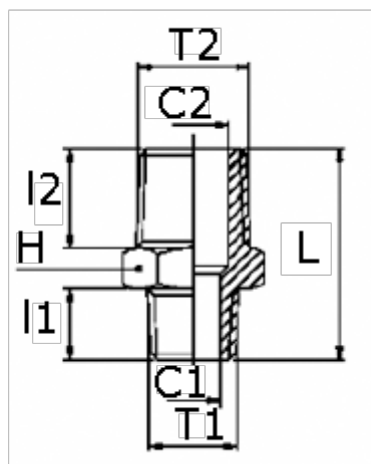

Varenummer: 5891112TR1412
Beskrivelse: Brystnippel 1112TR
Reduktion, R1/4" - R1/2"

Mål

C1 = 8.0
C2 = 15.0
H = 22
L = 28.5
I1 = 10.5
I2 = 12.5
T = 1/4"
T2 = 1/2"